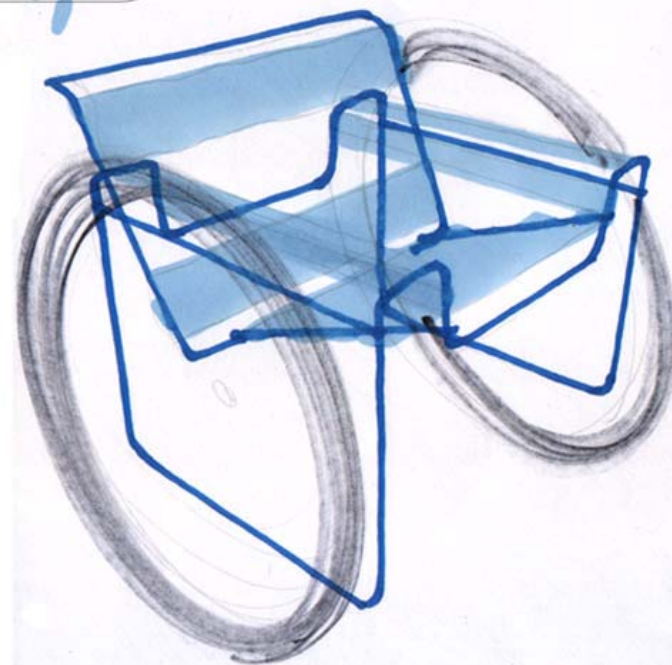

Arne Jacobsen
za Frica Hansena

U potrazi za norm alnim..

originalni primerci:

Rietveld chair
Diamond chair
Alias seconda chair

1963

eero aarnio - ball chair

jedna od najprepoznatljivijih stolica iz istorije dizajna. ako loptu posmatramo kao svojevrsan simbol pokretljivosti, zelja nam je da i ovu stolicu na neki nacin pokrenemo.

1925

marcel breuer - wassily chair

ikona dizajna. stolica koja povezuje dva velika umetnika, i jednu veliku skolu. **marcel breuer** arhitekta, dizajner i profesor u cuvenoj **bauhaus** skoli, konstruisao je stolicu za svog prijatelja, kolegu profesora, cuvenog ruskog slikara, **vasilija kandinskog**.

Marcel Brojer
stolica "Wassily"
Bauhaus