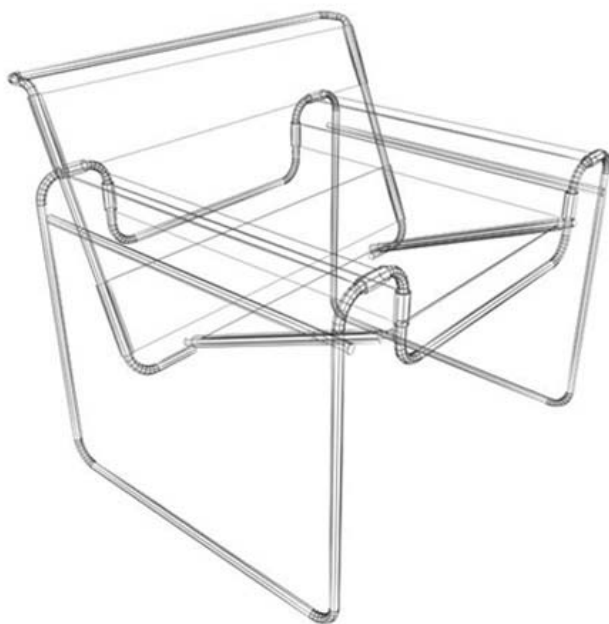

Arne Jacobsen
za Frica Hansena

U potrazi za norm alnim..

originalni primerci:

Rietveld chair
Diamond chair
Alias seconda chair

1963

eero aarnio - ball chair

jedna od najprepoznatljivijih stolica iz istorije dizajna. ako loptu posmatramo kao svojevrsan simbol pokretljivosti, zelja nam je da i ovu stolicu na neki nacin pokrenemo.

1925

marcel breuer - wassily chair

ikona dizajna. stolica koja povezuje dva velika umetnika, i jednu veliku skolu. **marcel breuer** arhitekta, dizajner i profesor u cuvenoj **bauhaus** skoli, konstruisao je stolicu za svog prijatelja, kolegu profesora, cuvenog ruskog slikara, **vasilija kandinskog**.

Marcel Brojer
stolica "Wassily"
Bauhaus