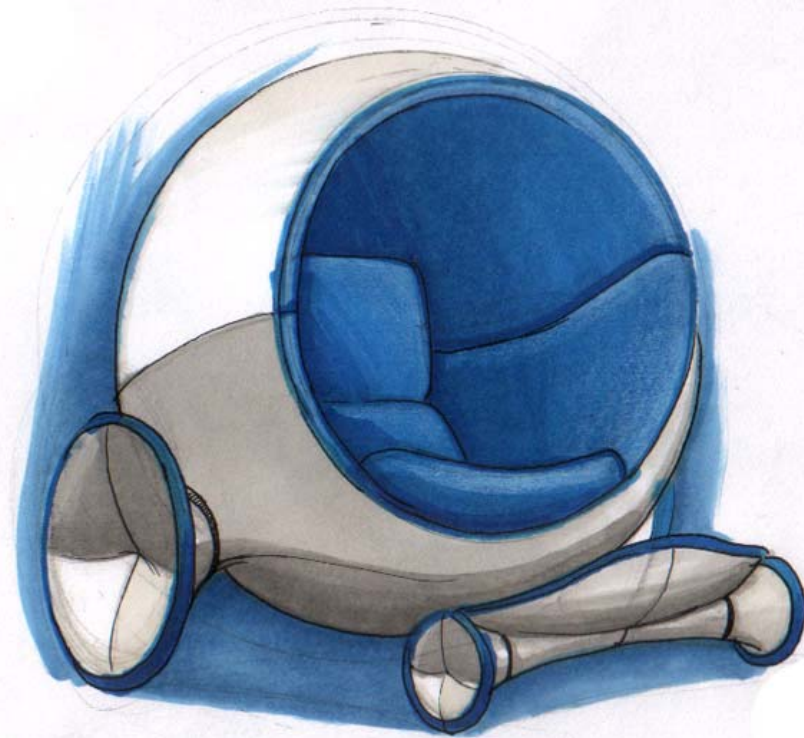

Arne Jacobsen
za Frica Hansena

U potrazi za norm alnim..

originalni primerci:

Rietveld chair
Diamond chair
Alias seconda chair

1963

eero aarnio - ball chair

jedna od najprepoznatljivijih stolica iz istorije dizajna. ako loptu posmatramo kao svojevrsan simbol pokretljivosti, zelja nam je da i ovu stolicu na neki nacin pokrenemo.

1925

marcel breuer - wassily chair

ikona dizajna. stolica koja povezuje dva velika umetnika, i jednu veliku skolu. **marcel breuer** arhitekta, dizajner i profesor u cuvenoj **bauhaus** skoli, konstruisao je stolicu za svog prijatelja, kolegu profesora, cuvenog ruskog slikara, **vasilija kandinskog**.

Marcel Brojer
stolica "Wassily"
Bauhaus